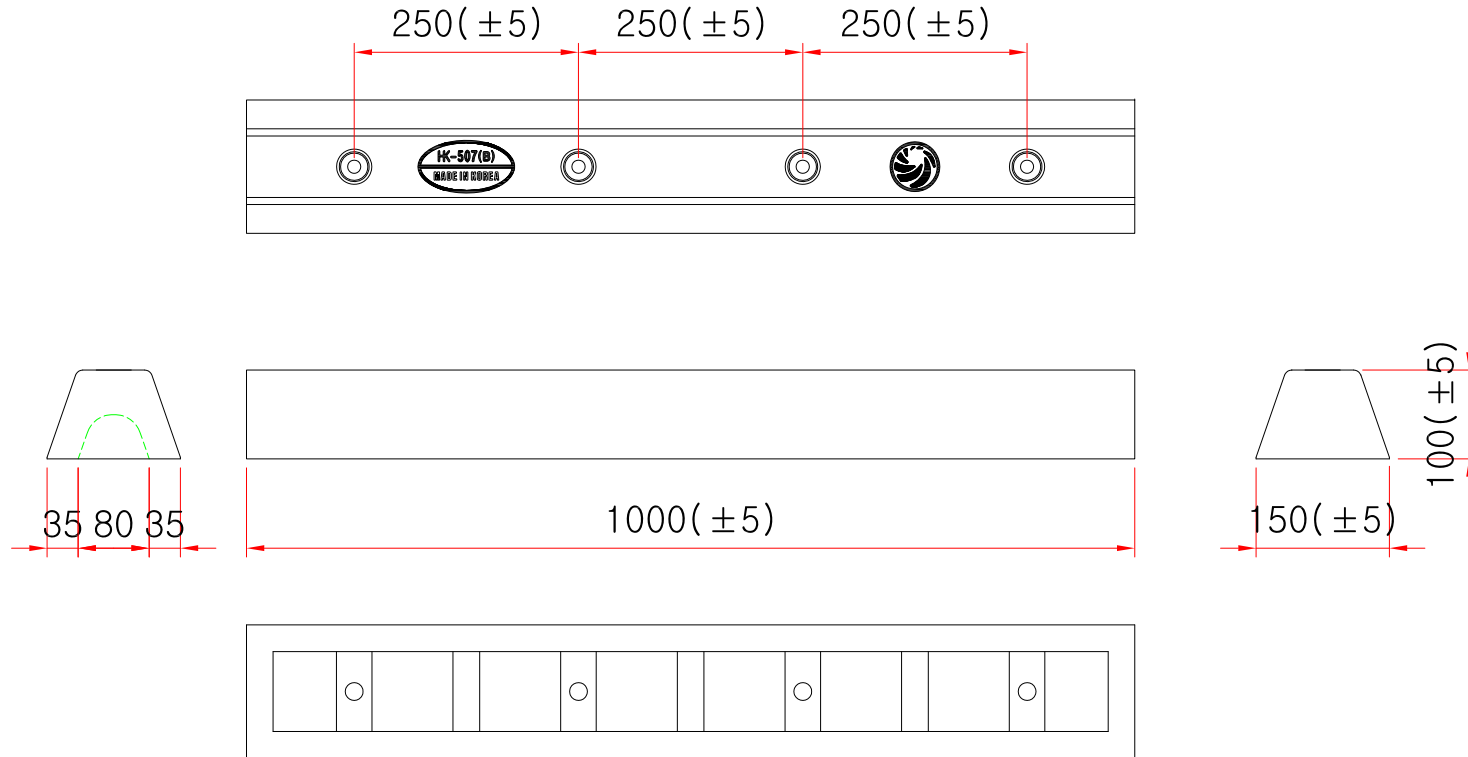

카스토퍼 507 B형

SIDE ELEVATION

SCALE : NONE

- * 치수는 사정에 따라 변경됩니다
- * 자세한 제품 문의는 031-592-4161

품명	카스토퍼 507 B형		
규격	L1000mm * W150mm * H100mm		
척도	1 : 1	제도	JUNG.h u
재료	합성고무	날짜	2019.04.09
		(주)해광	