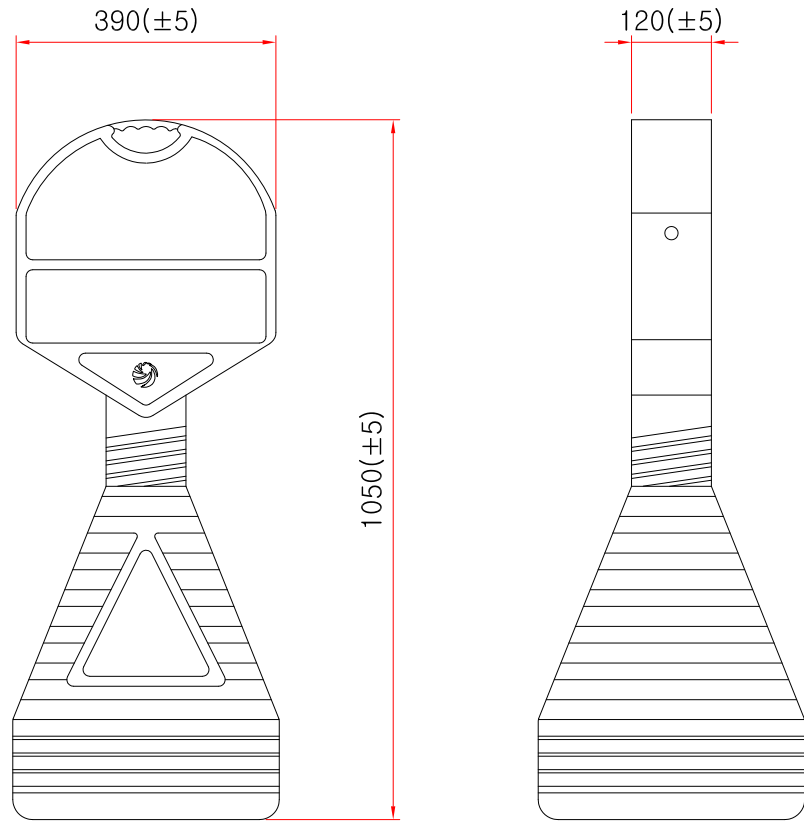

원형 주차금지 (중)

SIDE ELEVATION
SCALE : NONE

- * 치수는 사정에 따라 변경됩니다
- * 자세한 제품 문의는 031-592-4161

품명	원형 주차금지 (중)		
규격	L390mm * W120mm * H1050mm		
척도	1 : 1	제도	JUNG.h u
재료	PE	날짜	2019.04.10
	(주)해광		