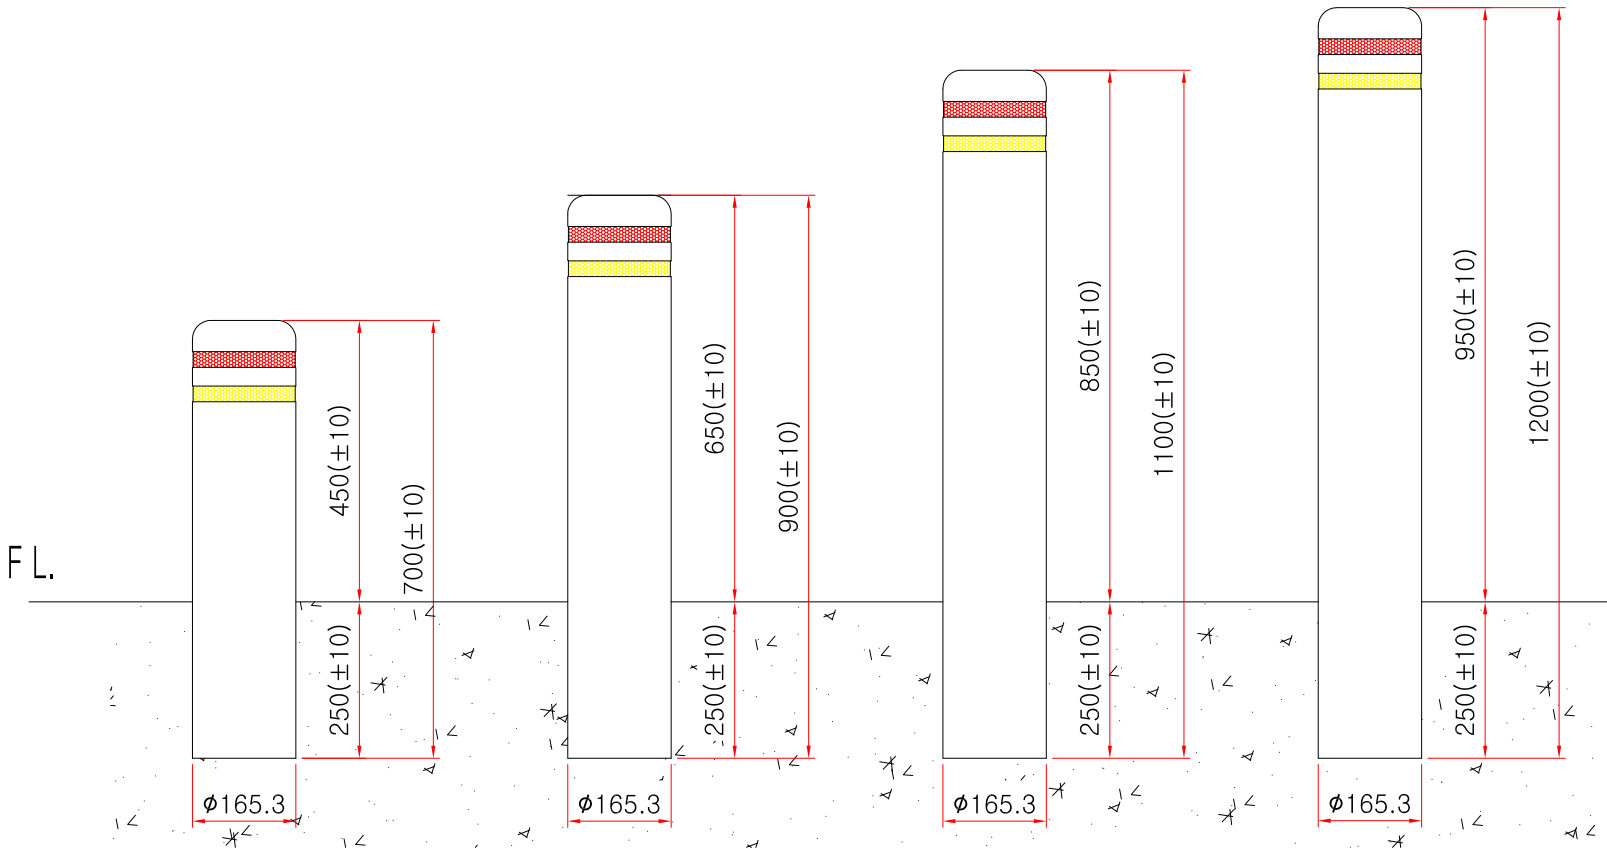

# 스텐 볼라드 매립식 $\phi 165.3$

고리는 옵션사항 입니다

**SIDE ELEVATION**  
SCALE : NONE

- \* 치수는 사정에 따라 변경됩니다
- \* 자세한 제품 문의는 031-592-4161

품명	스텐 볼라드 매립식		
규격	$\phi 165.3\text{mm}$	700mm * 2T	
		900mm * 2T	
		1100mm * 2T	
		1200mm * 2T	
척도	1 : 1	제도	JUNG.h u
재료	SUS304	날짜	2019.04.16
<span style="font-size: 24px; font-weight: bold;">(주)해광</span>			